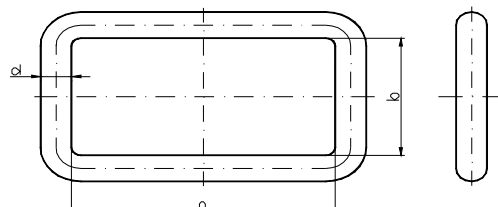

**CORI® Gal**

**GALANTERIA METALOWA**

**KARTA KATALOGOWA  
NAZWA WYROBU**

**K-07.00  
RAMKI Z DRUTU**

**PKWiU 28.75.25-70**

ver. K-07.00/01.01.2015

Lp	Symbol	Szer.	Rozmiar ramki a x b x d	Powłoka galwaniczna		
<b>Podstawowe</b>						
1	DRA 21812	20	18 x 12 x 2,5	ZN/ ZN MAT	NI	CZN / OKS
2	DRA 22008	20	20 x 8 x 2,5	ZN/ ZN MAT	NI	CZN / OKS
3	DRA 32008	20	20 x 8 x 3,0	ZN/ ZN MAT	NI	CZN / OKS
4	DRA 22208	20	22 x 8 x 2,5	ZN/ ZN MAT	NI	CZN / OKS
5	DRA 22210	20	22 x 10 x 2,5	ZN/ ZN MAT	NI	CZN / OKS
6	DRA 22508	25	25 x 8 x 2,5	ZN/ ZN MAT	NI	CZN / OKS
7	DRA 22510	25	25 x 10 x 2,5	ZN/ ZN MAT	NI	CZN / OKS
8	DRA 22910	30	29 x 10 x 2,5	ZN/ ZN MAT	NI	CZN / OKS
9	DRA 23208	30	32 x 8 x 2,5	ZN/ ZN MAT	NI	CZN / OKS
10	DRA 34009	40	40 x 9 x 3,0	ZN/ ZN MAT	NI	CZN / OKS
11	DRA 35007	50	50 x 7 x 3,0	ZN/ ZN MAT	NI	CZN / OKS
12	DRA 35010	50	50 x 10 x 3,0	ZN/ ZN MAT	NI	CZN / OKS
<b>Dodatkowe</b>						
13	DRA 11410	15	14 x 10 x 2,0	ZN/ ZN MAT	NI	CZN / OKS
14	DRA 21610	15	16 x 10 x 2,5	ZN/ ZN MAT	NI	CZN / OKS
15	DRA 21612	15	16 x 12 x 2,5	ZN/ ZN MAT	NI	CZN / OKS
16	DRA 11808	20	18 x 8 x 2,0	ZN/ ZN MAT	NI	CZN / OKS
17	DRA 21810	20	18 x 10 x 2,5	ZN/ ZN MAT	NI	CZN / OKS
18	DRA 31812	20	18 x 12 x 3,0	ZN/ ZN MAT	NI	CZN / OKS
19	DRA 31916	20	19 x 16 x 3,0	ZN/ ZN MAT	NI	CZN / OKS
20	DRA 22207	20	22 x 7 x 2,5	ZN/ ZN MAT	NI	CZN / OKS
21	DRA 32221	20	22 x 21 x 3,0	ZN/ ZN MAT	NI	CZN / OKS
22	DRA 12505	25	25 x 5 x 2,0	ZN/ ZN MAT	NI	CZN / OKS
23	DRA 22908	30	29 x 8 x 2,5	ZN/ ZN MAT	NI	CZN / OKS

\* rozmiary dodatkowe produkowane są na zamówienie

Oznaczenia:

ZN           ocynk  
ZN MAT     ocynk matowy  
NI           nikiel  
OKS         oksyda/czernienie  
CZN         czarny ocynk

Ramki produkowane są z drutu stalowego, a następnie pokrywane powłoką galwaniczną – jak wyżej.  
Realizujemy również zamówienia na wyroby z drutu mosiężnego.